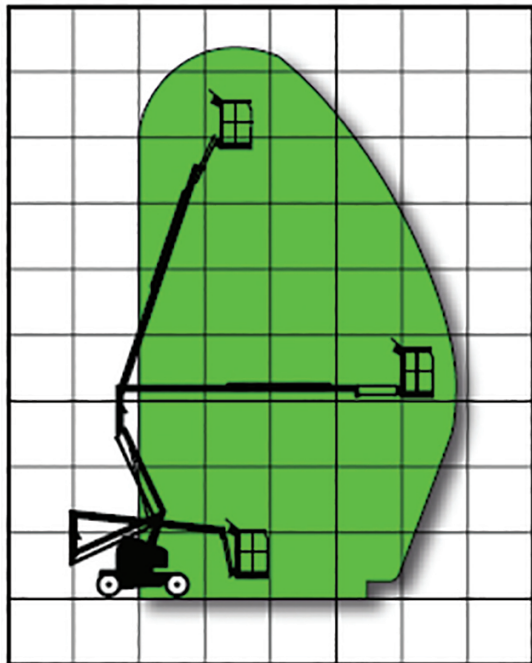

20 m. boomlift 4WD - JLG 600AJ

13.7 m

12.2 m

10.7 m

9.1 m

7.6 m

6.1 m

4.6 m

3.0 m

1.5 m

0

0

1.5 m

3.0 m

4.6 m

6.1 m

7.6 m