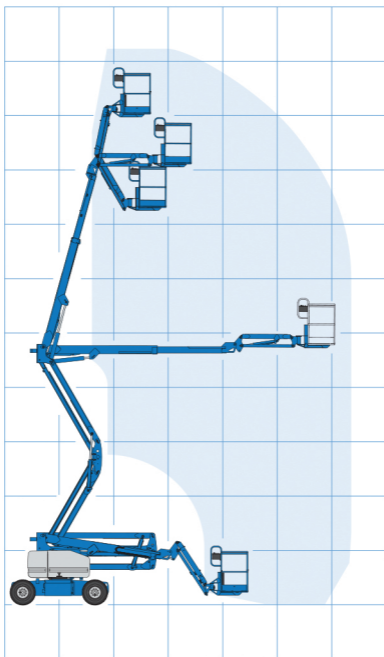

Range Of Motion Z-45/25J

55 ft
16.76 m

50 ft
15.24 m

45 ft
13.72 m

40 ft
12.19 m

35 ft
10.67 m

30 ft
9.14 m

25 ft
7.62 m

20 ft
6.10 m

15 ft
4.57 m

10 ft
3.05 m

5 ft
1.52 m

0 ft
0 m

-5 ft
-1.52 m

-5 ft
-1.52 m

0 ft
0 m

5 ft
1.52 m

10 ft
3.05 m

15 ft
4.57 m

20 ft
6.10 m

25 ft
7.62 m

30 ft
9.14 m